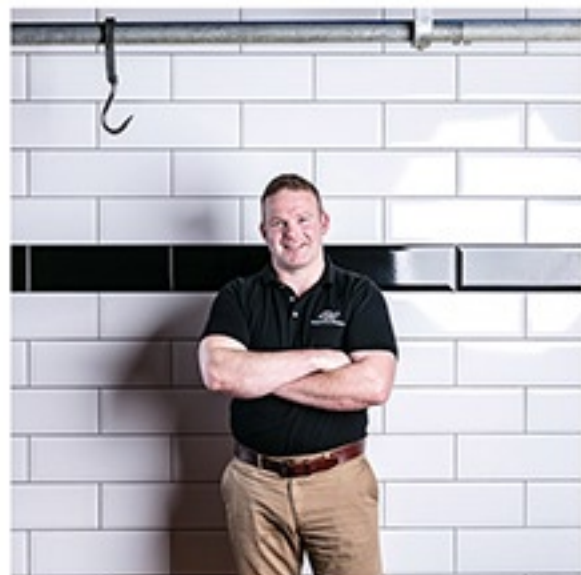

PORTFOLIO

STEVE WENGER

PORTRAIT

3 identische Bilder

3 unterschiedliche Aufnahmetage

PRODUKT

EVENT

ARCHITEKTUR

KONZERT

WERBUNG

MEDIA

ARBETT

KONTAKT

STEVE WENGER PHOTOGRAPHY

ANSMATTE 46

3753 OEY