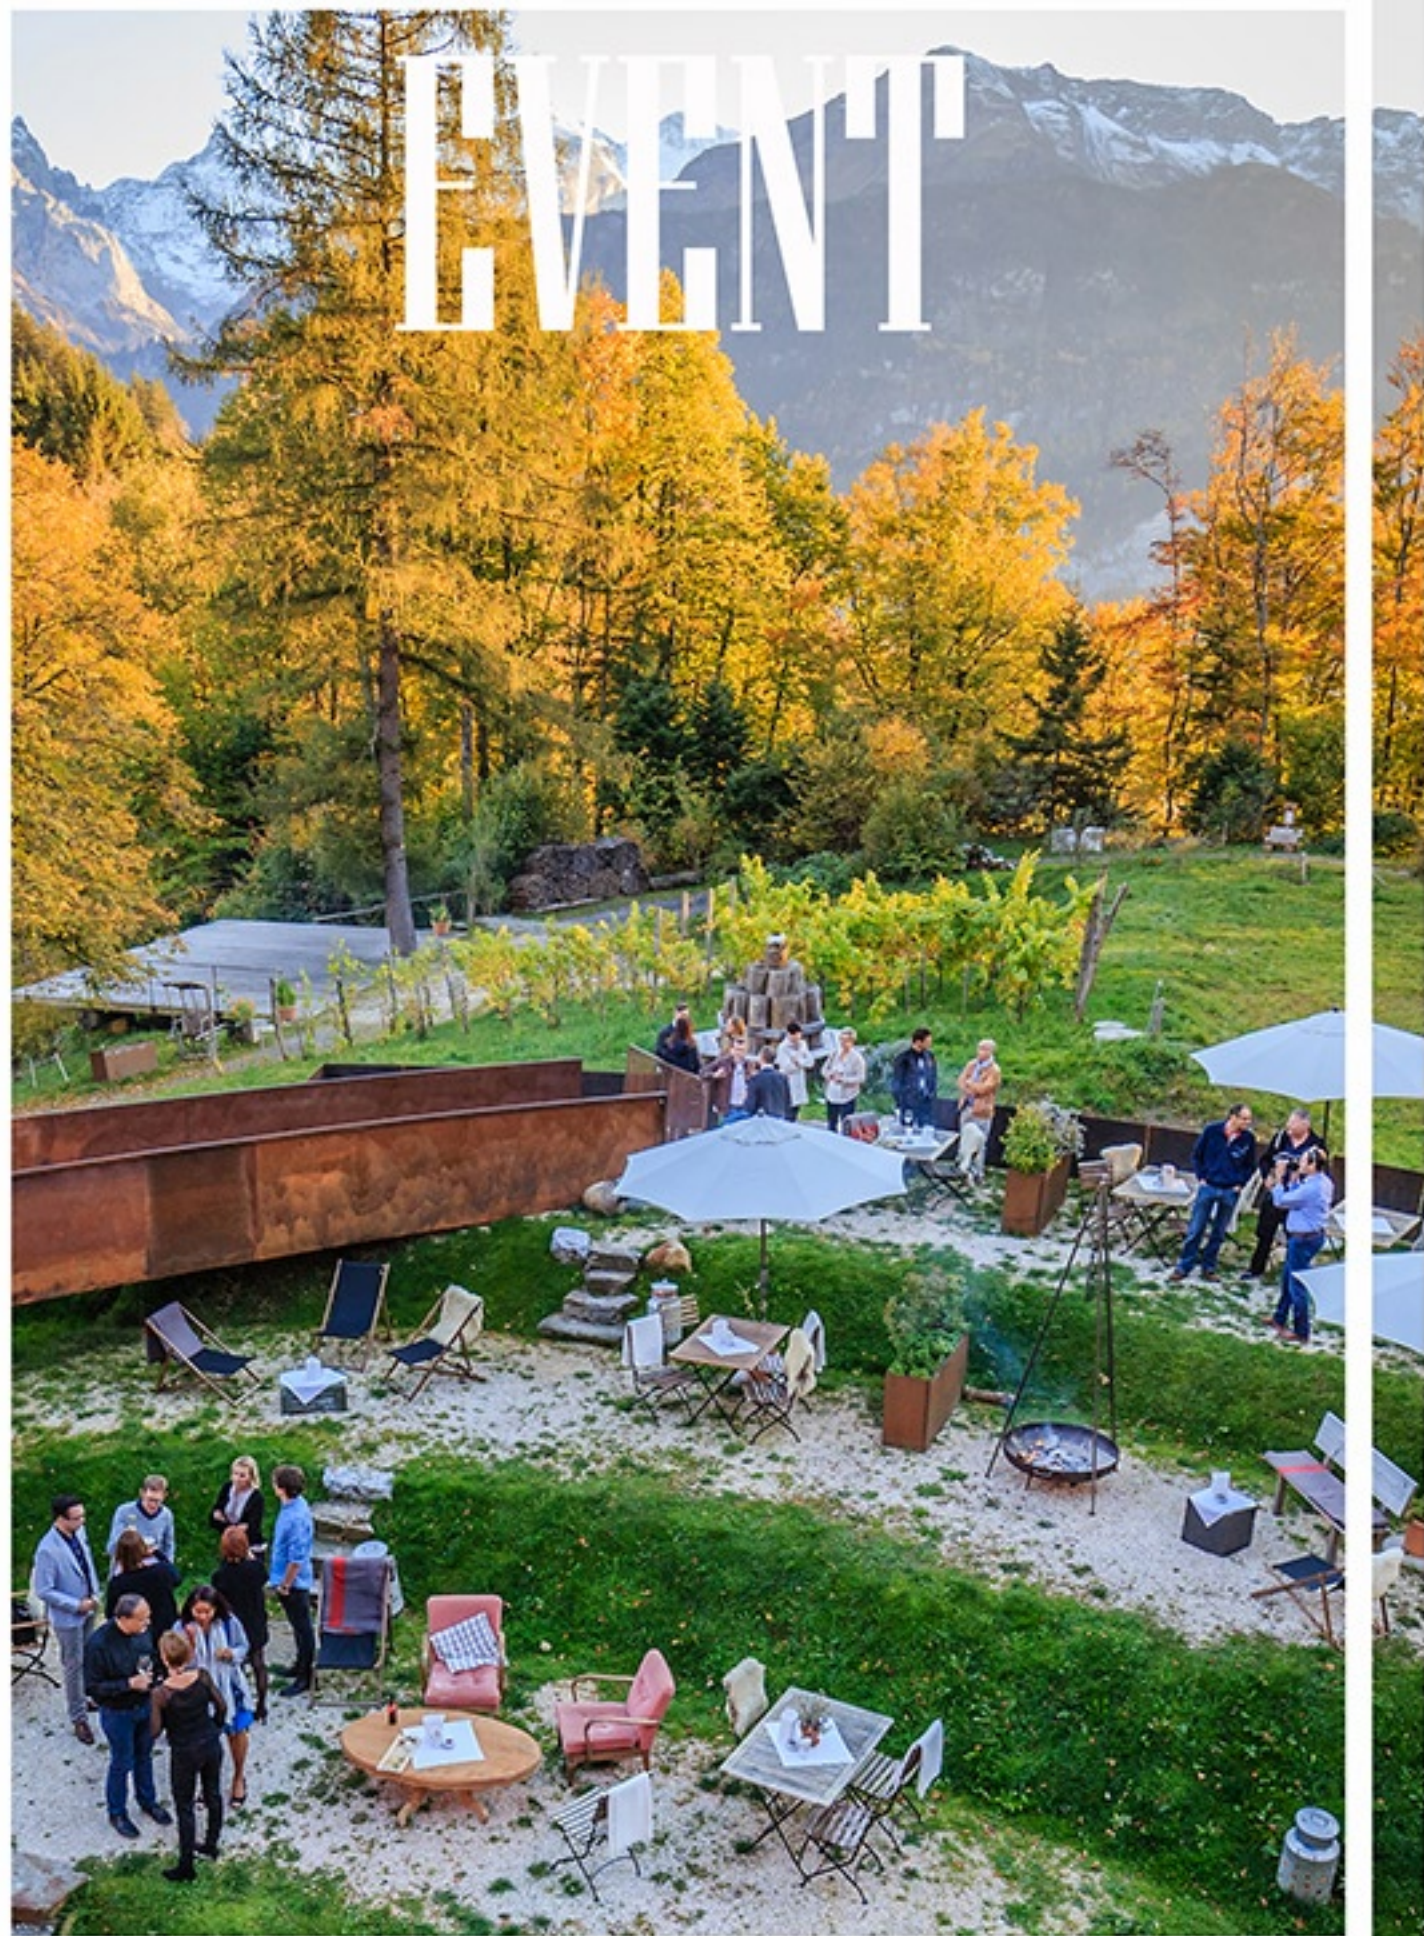

PORTFOLIO

STEVE WENGER

PORTRAIT

3 identische Bilder

3 unterschiedliche Aufnahmetage

PRODUKT

EVENT

ARCHITEKTUR